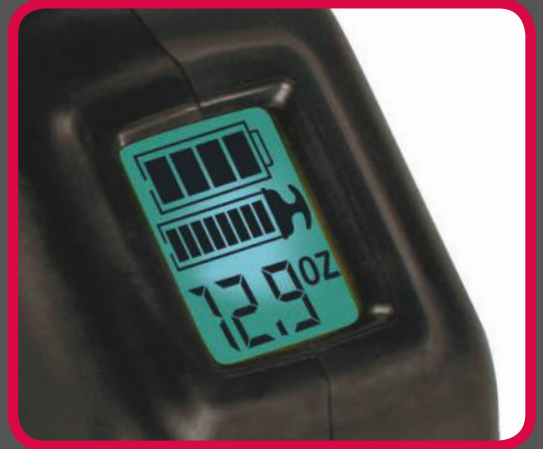

Súng bơm mỡ chạy bằng pin Lithium-Ion 20V

Tích hợp thông minh

Màn hình hiển thị
thông tin thực tế:

- Đồng hồ đo mỡ
- Mức mỡ
- Dung lượng pin

Hai tốc độ bơm:

- Cao — 6 oz/phút
(170 g/phút)
- Thấp — 4 oz/phút
(113g/phút)

15 hộp mỡ cho mỗi lần
sạc

Thuận lợi

- Đèn LED với điều khiển bật/tắt

Thoát khí tốt

- Tối ưu hóa tuổi thọ động cơ và bộ truyền động

Độ bền và hiệu suất

- Vòng bi dạng tròn và dài
- Khe cong tối ưu hóa hiệu quả cơ học
- Piston cứng chống mài mòn và uốn cong
- Màn hình LCD chống va đập được bao quanh bởi khung viền hấp thụ va đập

Gọn nhẹ

- Hình dáng, cân nặng được tối ưu hóa giúp hạn chế biến dạng khi có tác động bên ngoài
- Tay cầm mềm, thoải mái

Bôi trơn chính xác - Tích hợp trí thông minh - Chỉ có từ các chuyên gia bôi trơn

LCD đa chức năng

Màn hình hiển thị LCD và các chức năng

Nút khởi động lại, bật hoặc tắt đèn và nút chuyển đổi giữa oz và gam

Công tắc cho phép chọn giữa hai tốc độ bơm

Màn hình chuyển sang màu đỏ khi nghẹt mỡ

Hiển thị nhấp nháy màu đỏ khi súng mất hoặc hết mỡ